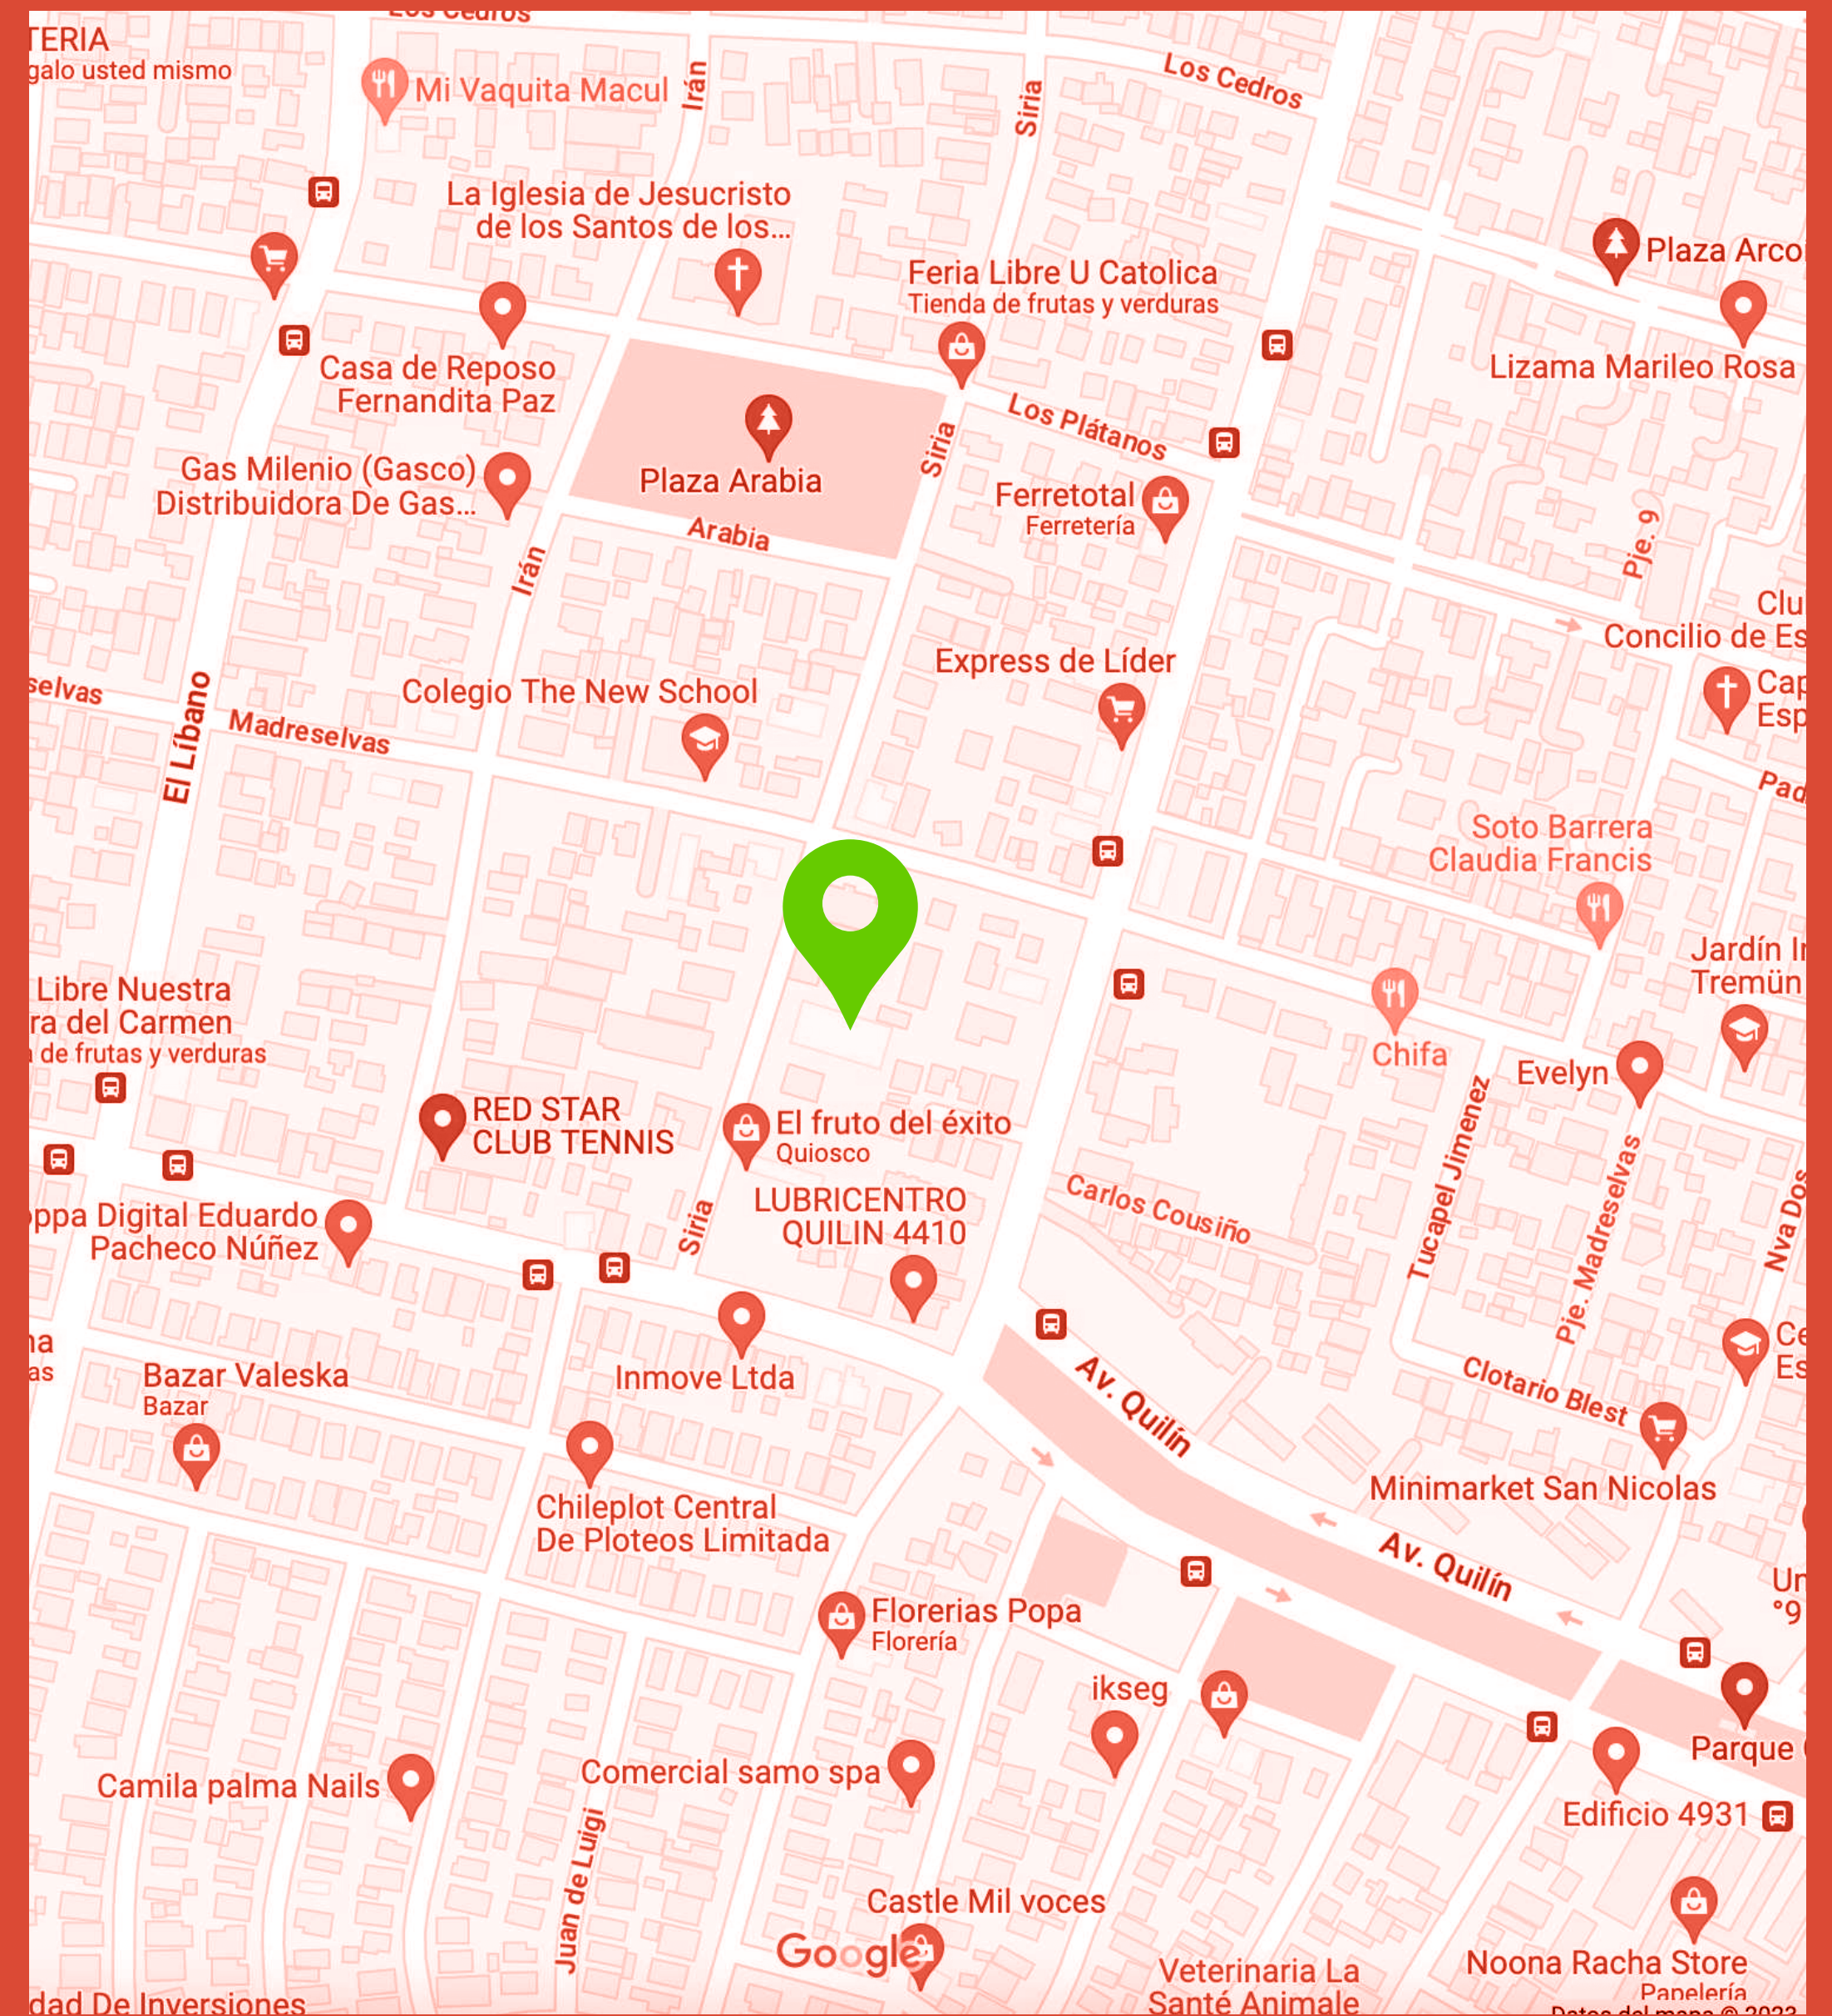

VIVE CONECTAD@

A TODO

¡Un nuevo Macul te espera! Jardines de Ramón Cruz está ubicado solo a 7 minutos de Metro Macul y a pasos de comercios, servicios y todo lo que necesitas.

- | METRO QUILÍN
- | MALL PASEO QUILÍN
- | SUPERMERCADO LIDER
- | LIDER EXPRESS
- | EASY
- | CINEPLANET
- | RALLY KART QUILÍN
- | ANFP FEDERACIÓN DE FÚTBOL DE CHILE
- | COLEGIO SWEDENBORG COLLEGE
- | PLAZA HALLEY
- | PLAZA ARABIA
- | PARQUE COUSIÑO DE MACUL
- | PLAZA DEPORTIVA RAMÓN CRUZ
- | CLÍNICA HOSPITAL CLÍNICO UNIVERSIDAD DE CHILE