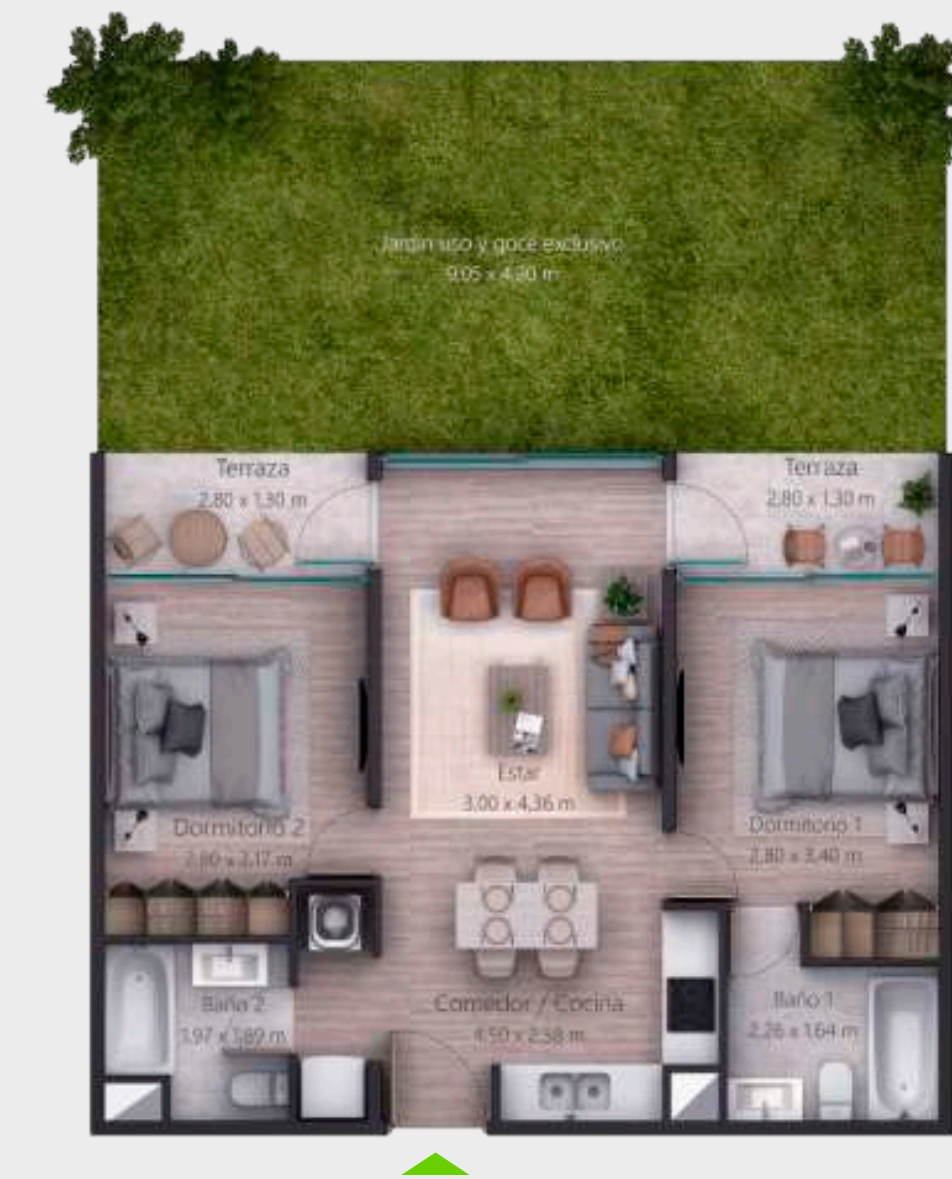

DEPTOS.
1 Y 2 DORMS.

DESDE **42 M²**
A **69,50 M²**

ESPACIOS

INSPIRADOS EN TI

En Condominio Uruguay, todos nuestros espacios están pensados para que tu experiencia diaria sea cómoda y agradable. Por eso, el proyecto cuenta con espacios para que rompas la rutina o hagas tu día a día más fácil.

EQUIPAMIENTO COCINA INCLUIDO
FULL ELÉCTRICO: HORNO, CAMPANA,
ENCIMERA VITRO CERÁMICA.

BARANDAS DE TERRAZA
EN CRISTAL TEMPLADO
DE 10 MM.

1 DORMITORIO I 1 BAÑO

SUPERFICIE INTERIOR:	38,6 M²
SUPERFICIE TERRAZA:	3,4 M²
SUPERFICIE TOTAL:	42,00 M²

2 DORMITORIOS | 2 BAÑOS + JARDÍN

SUPERFICIE INTERIOR:	57,8 M²
SUPERFICIE TERRAZA:	38,0 M²
SUPERFICIE TOTAL:	65,0 M²

 URUGUAY 8866, LA FLORIDA

 +569 5026 9586

 +569 9744 9415

HORARIO DE ATENCIÓN | LUNES A DOMINGO 11:00 A 18:30