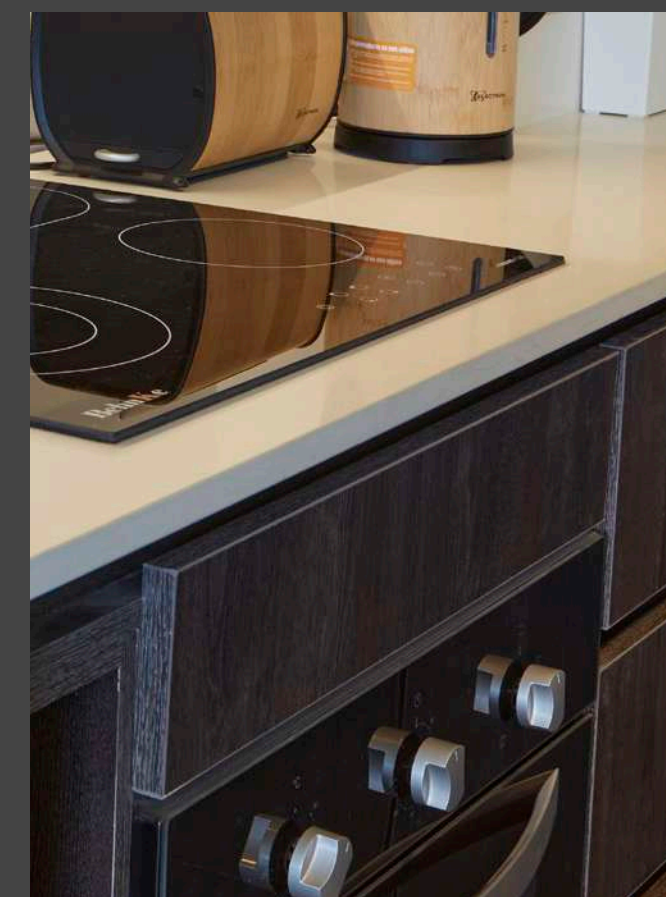

EQUIPAMIENTO COCINA INCLUIDO
FULL ELÉCTRICO: HORNO, CAMPANA,
ENCIMERA VITRO CERÁMICA.

BARANDAS DE TERRAZA
EN CRISTAL TEMPLADO
DE 10 MM.

1 DORMITORIO I 1 BAÑO

SUPERFICIE INTERIOR:	38,6 M²
SUPERFICIE TERRAZA:	3,4 M²
SUPERFICIE TOTAL:	42,00 M²