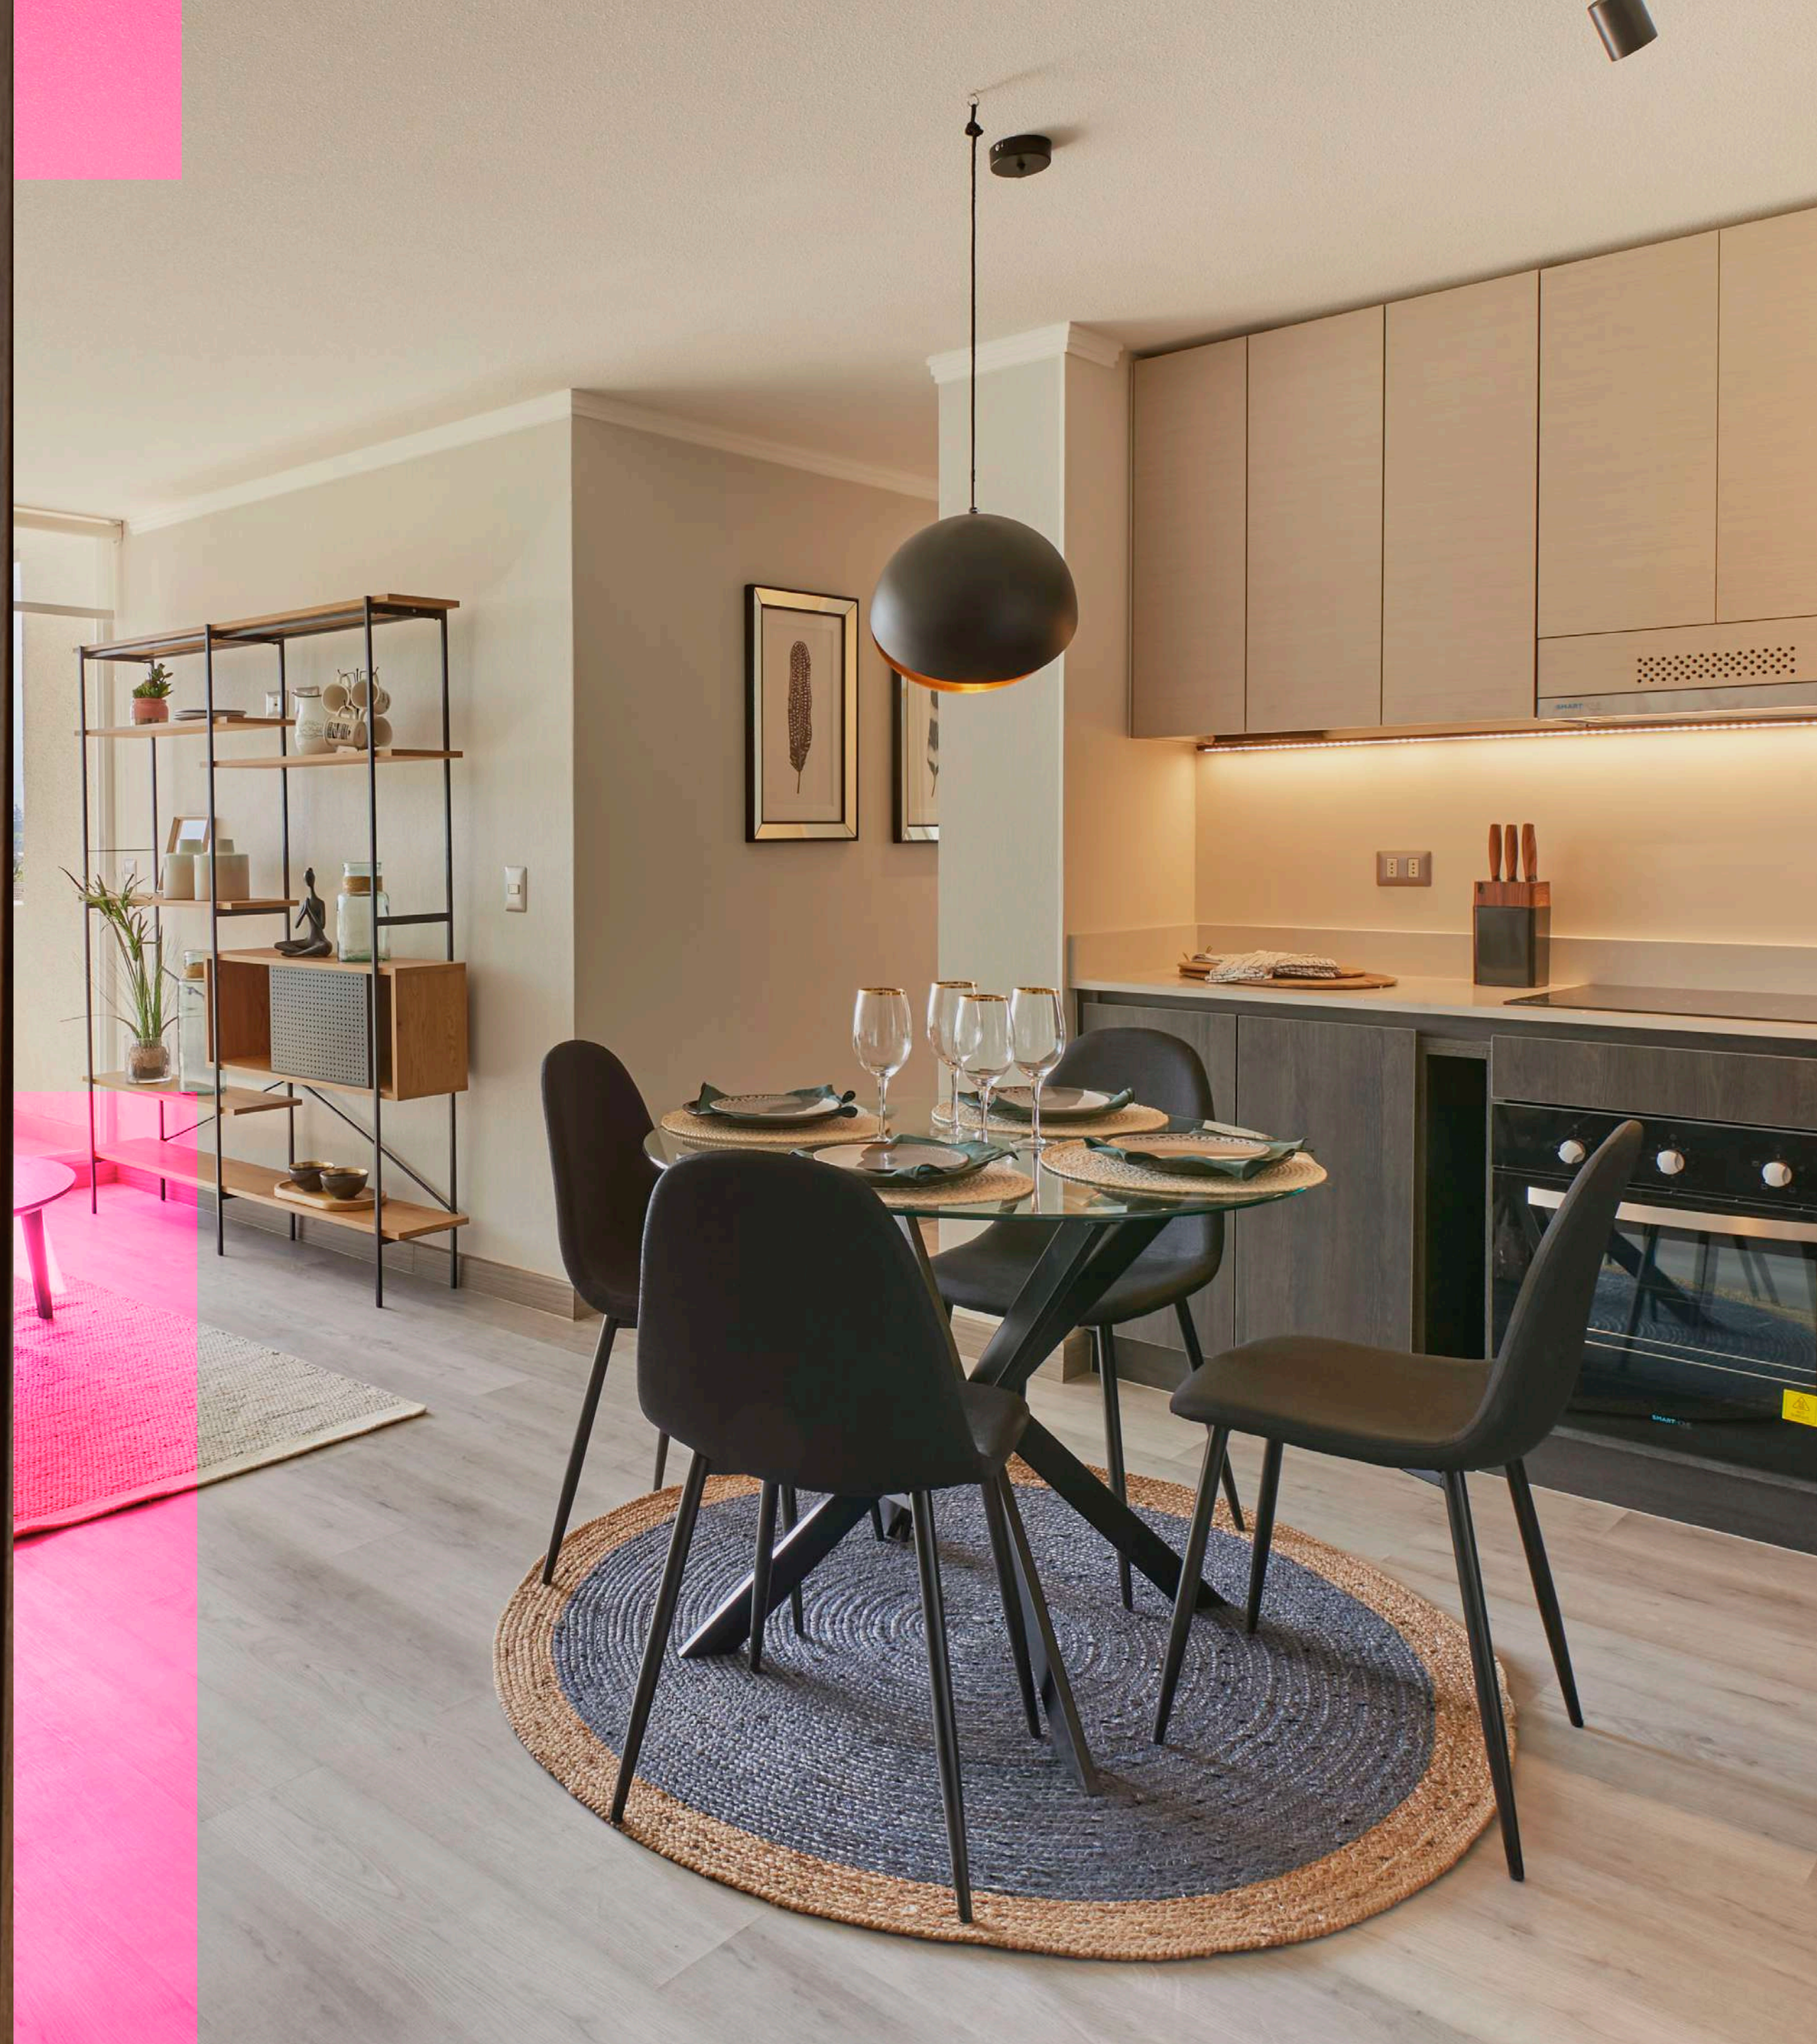

EQUIPAMIENTO COCINA INCLUIDO
FULL ELÉCTRICO: HORNO, CAMPANA,
ENCIMERA VITRO CERÁMICA.

BARANDAS DE TERRAZA
EN CRISTAL TEMPLADO
DE 10 MM.

1 DORMITORIO I 1 BAÑO

SUPERFICIE INTERIOR:	38,6 M²
SUPERFICIE TERRAZA:	3,4 M²
SUPERFICIE TOTAL:	42,00 M²