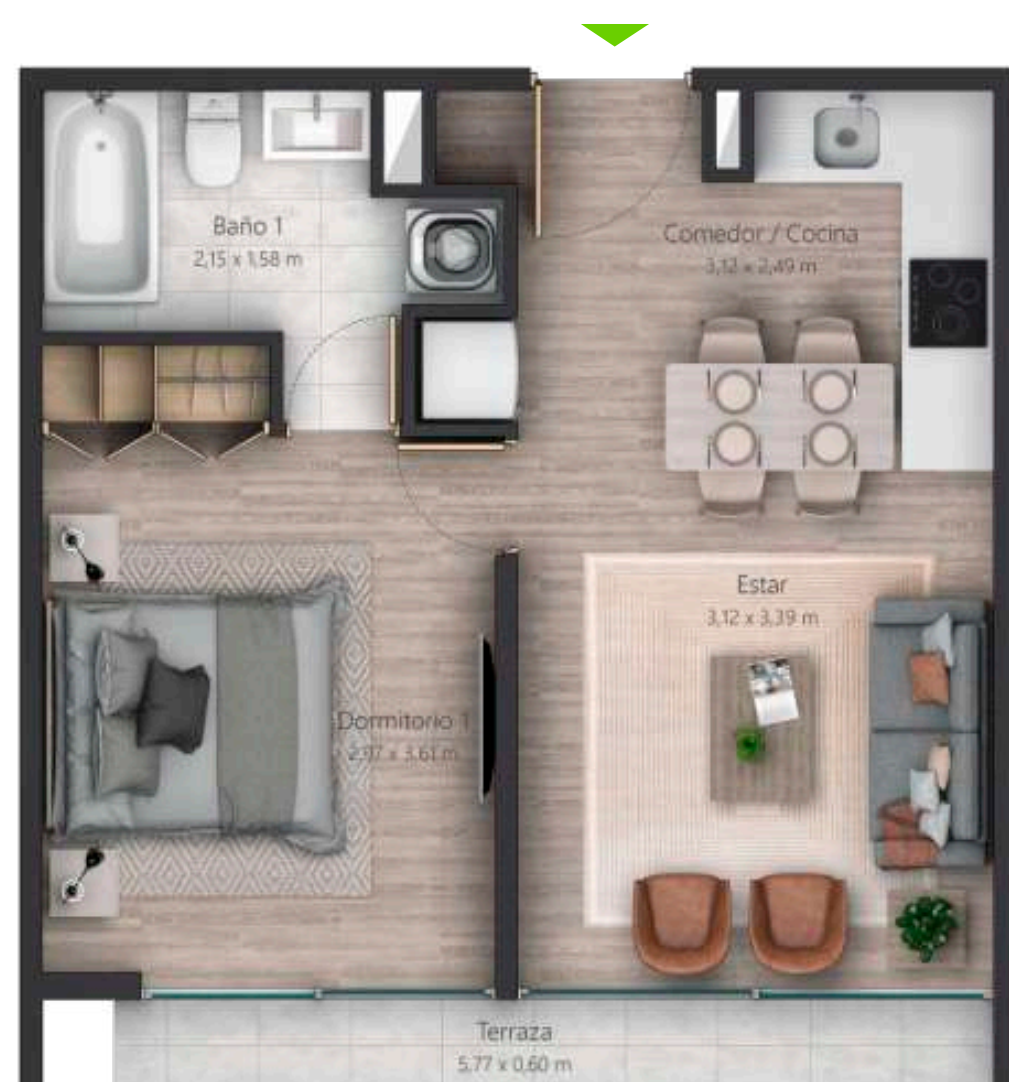

DEPTOS.
1 Y 2 DORMS.

DESDE **42 M²**
A **69,50 M²**

ESPACIOS

INSPIRADOS EN TI

En Condominio Uruguay, todos nuestros espacios están pensados para que tu experiencia diaria sea cómoda y agradable. Por eso, el proyecto cuenta con espacios para que rompas la rutina o hagas tu día a día más fácil.

CONOCE LAS TERMINACIONES DE TU PRÓXIMO DEPTO. ILEON

PISO VINÍLICO 2 MM
«WOOD SMOKE» EN
TODO EL DEPARTAMENTO.

VENTANAS TERMOPANEL CON
MARCOS DE PVC BLANCO
LINEA AMERICANA.

CUBIERTA DE GRANITO EN
MUEBLES DE COCINA.

EQUIPAMIENTO COCINA INCLUIDO
FULL ELÉCTRICO: HORNO, CAMPANA,
ENCIMERA VITRO CERÁMICA.

BARANDAS DE TERRAZA
EN CRISTAL TEMPLADO
DE 10 MM.

1 DORMITORIO I 1 BAÑO

SUPERFICIE INTERIOR:	38,6 M²
SUPERFICIE TERRAZA:	3,4 M²
SUPERFICIE TOTAL:	42,00 M²

1 DORMITORIO I 1 BAÑO

SUPERFICIE INTERIOR:	38,8 M²
SUPERFICIE TERRAZA:	8,8 M²
SUPERFICIE TOTAL:	47,6 M²

2 DORMITORIOS | 2 BAÑOS

SUPERFICIE INTERIOR:	63,7 M²
SUPERFICIE TERRAZA:	5,8 M²
SUPERFICIE TOTAL:	69,5 M²